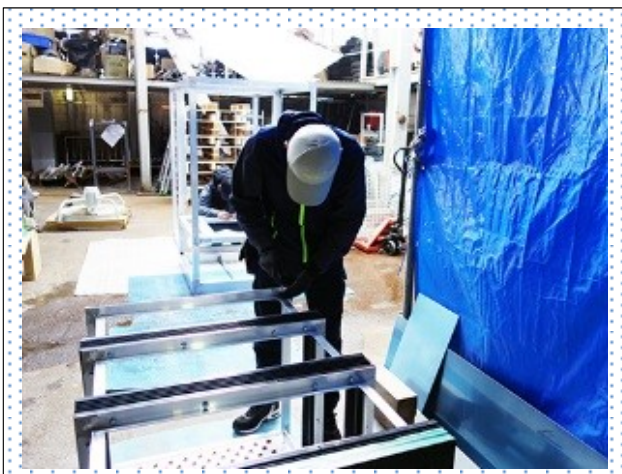

【企業紹介】

当社の主要製品は負荷試験機。お客様の多様な要望に基づきヒヤリングを行い、設計から製造まで自社で一貫して対応する。業界のパイオニアとして、装置の自動化、安全化等、高度な製品を提供し続けている。

当社主要製品

制御盤製作の様子

負荷試験機組立の様子

制御プログラム作成の様子

【こんな人に来てもらいたい】

発電設備の性能確認装置が負荷試験機です。装置の設計、製造製作等、ものづくりの全てが身につきます。業界パイオニアとして、常に開発に取り組んでいます。やり気と向上心のある方を求めます。

【就業体験内容】

初日は、現場の働いている所を見学し製品の紹介をします。その後ベテラン従業員の作業の補助をしながら、仕事を学んでいきます。一つ一つ丁寧に作業し技術力を高めて製品が完成して納品となります。努力によって技術が高まりやりがいを感じ仕事が楽しくなります。