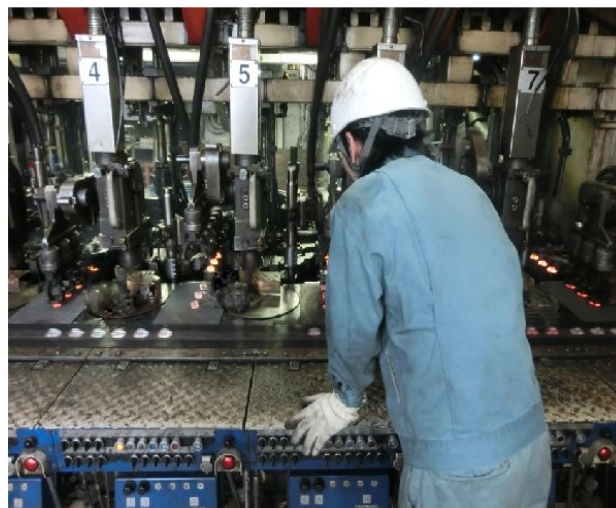

《葛西工業高校の就業体験受入先企業を紹介します》

興亜硝子株式会社市川工場 -ものづくり就業体験-

【企業情報】

所在地 : 千葉県市川市千鳥町2番地
最寄駅 : 東西線 行徳駅 送迎バス約5分
カテゴリ :
製造品目 : ガラス化粧びん
設備機器 : 製びん機・自動検査機等
福利厚生 : 寮完備、社会保険ほか
産業分類 : 2114 職業分類 : 53-532

【企業紹介】

当社の主要製品は、化粧品各社が使用する容器「ガラス化粧びん」です。社員の中には、葛西工業高校の卒業生がいます。品質管理を中心に女性も働いているので、男女共受け入れをしています。

でき上がったばかりのガラスびん

作業現場（びん寸法検査）の様子①

作業現場（検査場）の様子②

作業現場（製造びん場）の様子③

【こんな人に来てもらいたい】

当社は、“ものづくり”に興味があり、コツコツと努力する人を求めます。

当社が製造する化粧びんは、世界で当社しか作れない物がたくさんあります。その技術の継承と発展のために力を発揮してください。

【就業体験内容】

ガラスびんはどのように作られているのかわかっていただくために、工場見学や製品の紹介を行います。仕事の中でも一番重要な安全衛生についても受講していただき、安全作業を理解した上で、ベテラン社員の作業補助をしながら、多くのことを体験し学んでください。