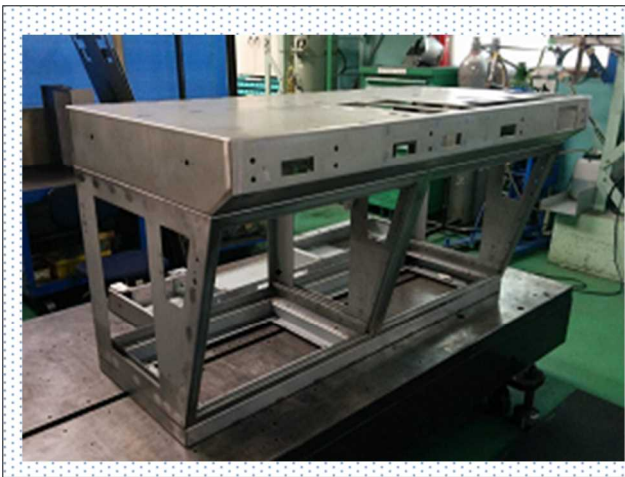

《葛西工業高校の就業体験受入先企業を紹介します》

株式会社エー・アイ・エス～ものづくりの楽しさを発見～

【企業情報】

所在地：東京都江戸川区西瑞江 4-15-15
最寄駅：都営新宿線 一之江駅 徒歩約5分
カテゴリ：精密板金製造業
製造品目：配管カバー、屋外表示灯、筐体、航空卓等
設備機器：NC タレットパン、プレス機、溶接機、3D CAD 等
福利厚生：社会保険、JOYLAND
産業分類:249 職業分類:531-02,03 533-02 537-01,02

【企業紹介】

当社の主要製品は、鉄、ステンレス、アルミを使った箱物の製品です。
大小様々な製品を、設計から製造、納品まで行っています。製造現場には、女性も活躍しているので、男女ともに受け入れを歓迎します。
葛西工業高校からは、徒歩約5分です。

航空管制塔向け専用卓