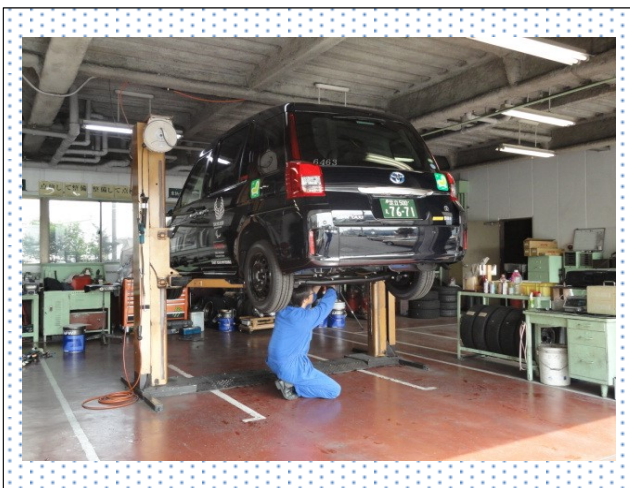

### 【企業紹介】

当社は東都自動車グループのタクシー、観光バス  
教習車などの車検整備及び一般整備、エンジン、  
ミッション、シャシーの分解整備、钣金、塗装を  
行っています。

浮間本社全景

当社タクシー車両

営業所作業の様子

浮間本社钣金工場の様子

### 【こんな人に来てもらいたい】

車好きな人! 車をいじるのが好き、車の整備が  
やりたいという人。手を動かし体を動かすことが  
苦にならない方。工場(暑い・寒い)での作業が  
平気な方。