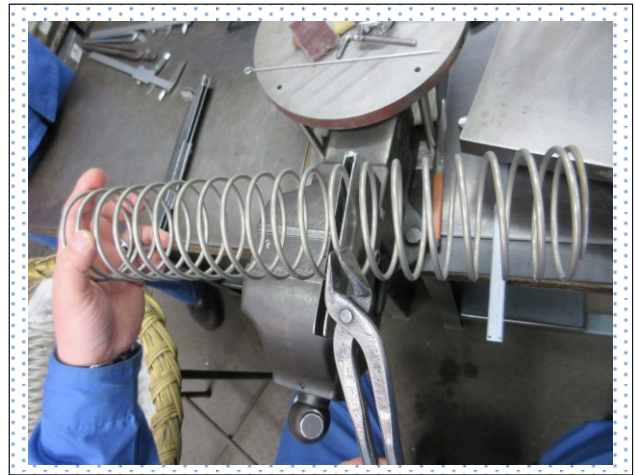

《葛西工業高校就業体験受入先企業を紹介します》

株式会社スガワラ

【企業情報】

所在地 : 東京都江戸川区平井 6-13-21
最寄駅 : JR 線 平井駅 徒歩約 5 分
カテゴリ : 各種バネ製造業
製造品目 : コイルバネ、板バネ、皿バネ等
設備機器 : 自動コイリングマシン、フライス盤
福利厚生 : 社会保険等
産業分類 : 249 職業分類 : 535-01

【企業紹介】

今年で 80 周年を迎えお客様からの信頼も厚く
様々なご依頼をいただいています。当社の製品は
最新の技術をもって品質の高い製品をつくり公共
性の高い電力システム・交通システム等に製品を
通じて社会に貢献しています。

当社主要製品

バネ製造の風景です

プレス機を使用し、バネを製造します

旋盤等の汎用機を使用します

【こんな人に来てもらいたい】

現場では1つ1つ手作りでバネの生産を行っておりコミュニケーションをとりながら仕事に責任感をもって一緒に製品を完成させましょう。
ものづくりに興味のある方歓迎いたします。

【就業体験内容】

会社 : 仕事の流れや会社の歴史を学びます
製造 : バネ作りを体験してもらいます
検査 : 試験機を使用し製品を測定・検査します
技術 : CAD を使用し図面作成を行います
営業 : 注文受領から製品納入までの流れ
総務 : PC 作業や受入作業を行います