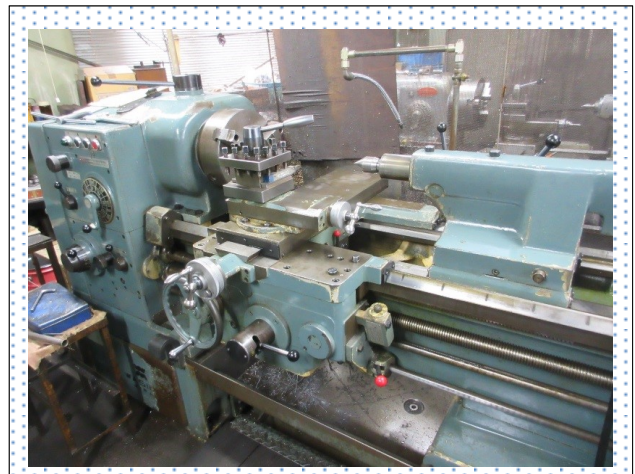

《葛西工業高校就業体験受入先企業を紹介します》

株式会社スガワラ

【企業情報】

所在地 : 東京都江戸川区平井 6-13-21
最寄駅 : JR 線 平井駅 徒歩約 5 分
カテゴリ : 各種バネ製造業
製造品目 : コイルバネ、板バネ、皿バネ等
設備機器 : 自動コイリングマシン、フライス盤
福利厚生 : 社会保険等
産業分類 : 249 職業分類 : 535-01

【企業紹介】

今年で 80 周年を迎えお客様からの信頼も厚く
様々なご依頼をいただいています。当社の製品は
最新の技術をもって品質の高い製品をつくり公共
性の高い電力システム・交通システム等に製品を
通じて社会に貢献しています。

当社主要製品

バネ製造の風景です

プレス機を使用し、バネを製造します

旋盤等の汎用機を使用します

【こんな人に来てもらいたい】

現場では1つ1つ手作りでバネの生産を行っておりコミュニケーションをとりながら仕事に責任感をもって一緒に製品を完成させましょう。
ものづくりに興味のある方歓迎いたします。

【就業体験内容】

会社 : 仕事の流れや会社の歴史を学びます
製造 : バネ作りを体験してもらいます
検査 : 試験機を使用し製品を測定・検査します
技術 : CAD を使用し図面作成を行います
営業 : 注文受領から製品納入までの流れ
総務 : PC 作業や受入作業を行います