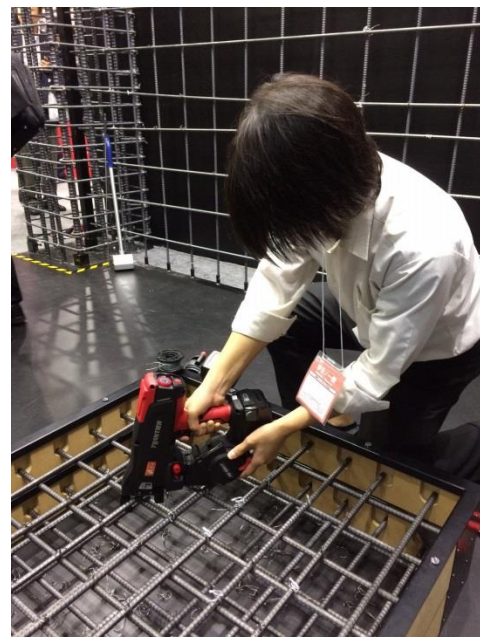

## 建築部「見学会」を実施しました

実施日 : 平成29年11月25日(土) 14:00～

場所 : 幕張メッセ 国際展示場9ホール(千葉)

本校建築部では、世界初の「鉄筋」の博覧会 鉄筋EXPO2017 を見学しました。鉄筋技能の日本一を決める TETSU-1 グランプリの見学や、最新の工具の体験等を行いました。

ホール前 案内板

自動結束機 体験

富士教育訓練センターブース

機械式定着工法